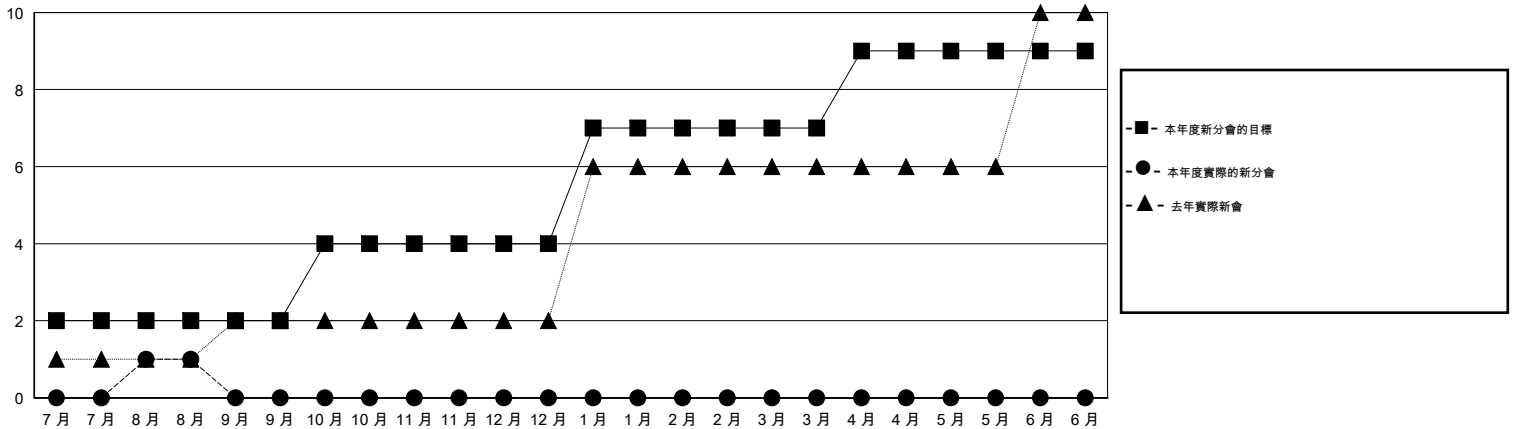

MONTHLY MEMBERSHIP PROGRESS REPORT

District 385

Results as of: 8/31/2014

GMT: WUSHUN XU

地點 CHINA

GMT憲章區 5

分會				
成果 2014-2015				
季	新分會目標	實際新會	實際取消的分會	實際淨增/減
7月/8月/9月	4	2	0	2
10月/11月/12月	4	0	0	0
1月/2月/3月	6	0	0	0
4月/5月/6月	4	0	0	0

位會員@每位須繳				
成果 2014-2015				
季	新會員目標	實際添加會員總數	實際退會會員	實際淨增/減
7月/8月/9月	200	382	6	376
10月/11月/12月	260	0	0	0
1月/2月/3月	350	0	0	0
4月/5月/6月	240	0	0	0

目標與實際新會累積

目標和實際會員累積

已取消的分會: 0	37 CLUBS OF 54 增添1位或以上的新會員	性別分佈	
		男	761 (50.67%)
放棄的會員	點擊這裡取得健康評估資料	女	741 (49.33%)
過世		0	家庭單位會員
分會已取消		戶長	142
其他		非戶長	150
總計			