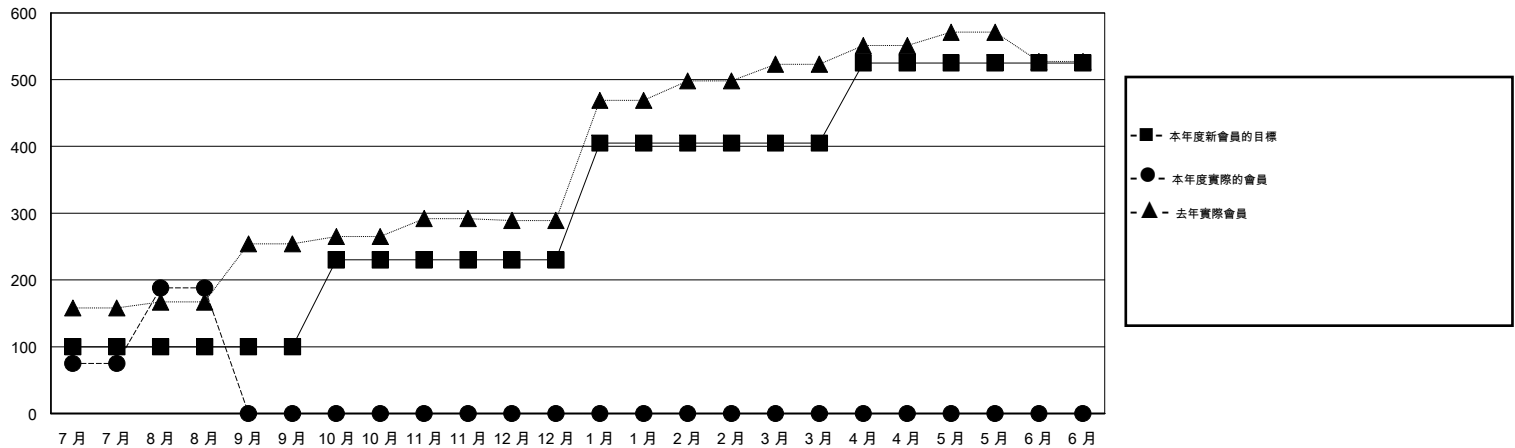

MONTHLY MEMBERSHIP PROGRESS REPORT

District 385

Results as of: 8/31/2014

GMT: WUSHUN XU

地點 CHINA

GMT憲章區 5

分會				
成果 2014-2015				
季	新分會目標	實際新會	實際取消的分會	實際淨增/減
7月/8月/9月	4	2	0	2
10月/11月/12月	4	0	0	0
1月/2月/3月	6	0	0	0
4月/5月/6月	4	0	0	0

位會員@每位須繳				
成果 2014-2015				
季	新會員目標	實際添加會員總數	實際退會會員	實際淨增/減
7月/8月/9月	200	382	6	376
10月/11月/12月	260	0	0	0
1月/2月/3月	350	0	0	0
4月/5月/6月	240	0	0	0

目標與實際新會累積

目標和實際會員累積

已取消的分會: 0	37 CLUBS OF 54 增添1位或以上的新會員	性別分佈	
		男	761 (50.67%)
放棄的會員	點擊這裡取得健康評估資料	女	741 (49.33%)
過世		0	家庭單位會員
分會已取消		戶長	142
其他		非戶長	150
總計			